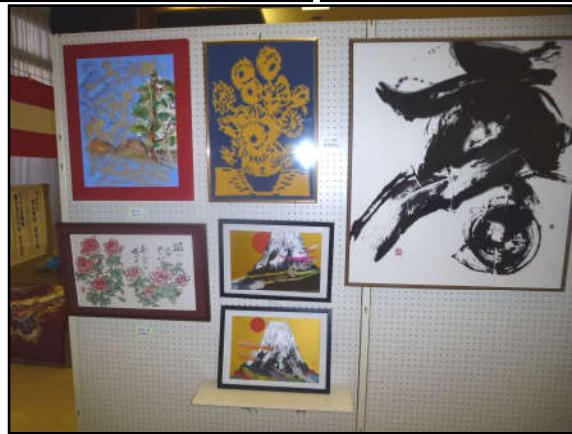

令和元年南山田 文化祭

個人作品の数々★

すばらしい
力作揃い!

サロン作品の数々★

彩好会生作品一部

バザーも大好評で早々に完売しました!

【包丁とぎ・・大好評！！】

【今後の予定】